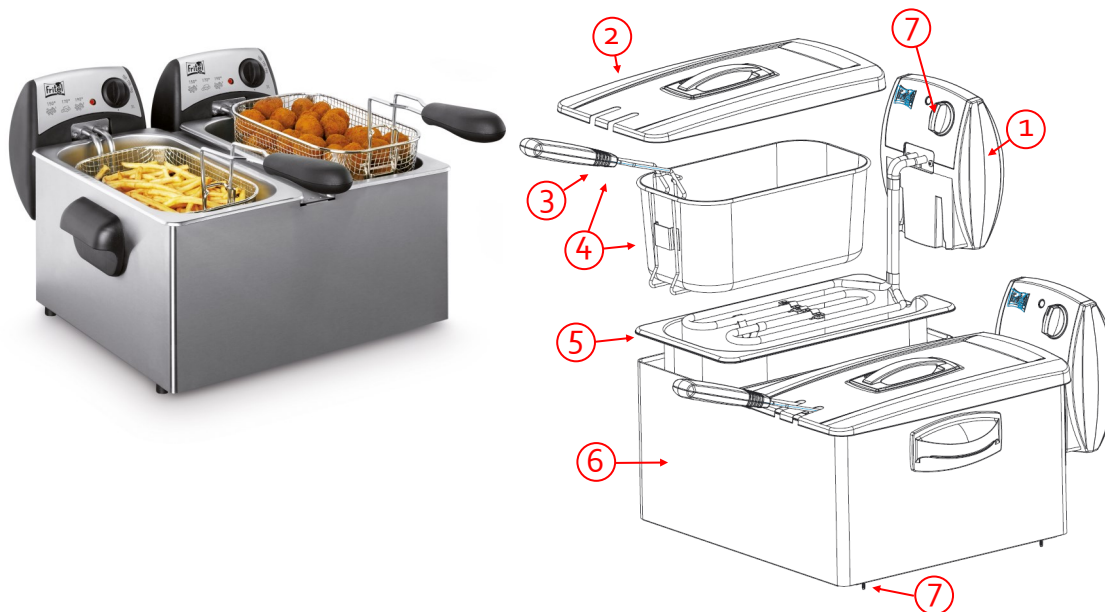

## Fritteuse / Deep Fryer

FRYING SERIES

### FR 1850 DUO

Artikelnr.: 141056  
Article No.: 141056

EAN Code EAN  
5410585410562

- 2x3 L
- 2x2000 Watt
- 36,5x30x27cm
- 3,1 kg